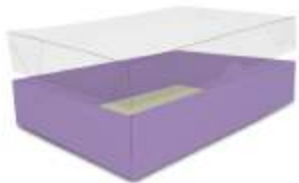

Cachepot

• C1 (11,5 x 11,5 x 11,5 cm)

Formato Descrito: Largura x Altura x Profundidade

Branco
Pacote c/10

Kraft
Pacote c/10

Amarelo
Pacote c/10

Laranja
Pacote c/10

Lilás
Pacote c/10

Pink
Pacote c/10

Verde
Pacote c/10

Azul Claro
Pacote c/10

Rosa Claro
Pacote c/10

Prata
Pacote c/10

Ouro
Pacote c/10

Caixas Mistas

- PC Mini (6,5 x 6,5 x 3,5 cm)
- PCPP (11, x 8,5 x 3,5 cm)
- PCP (17 x 11 x 3,5 cm)
- PCM (20 x 14,5 x 4 cm)

Formato Descrito: Largura x Profundidade x Altura

Azul Claro
Pacote c/20
PCPP • PCP • PCM

Azul Escuro
Pacote c/20
PCPP • PCP • PCM

Branco
Pacote c/20
PC Mini • PCPP • PCP • PCM

Laranja
Pacote c/20
PCPP • PCP • PCM