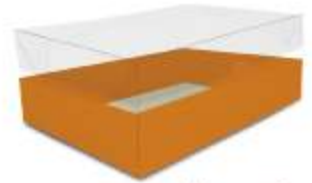

Pink
Pacote c/10

Verde
Pacote c/10

Azul Claro
Pacote c/10

Rosa Claro
Pacote c/10

Prata
Pacote c/10

Ouro
Pacote c/10

Caixas Mistas

- PC Mini (6,5 x 6,5 x 3,5 cm)
- PCPP (11, x 8,5 x 3,5 cm)
- PCP (17 x 11 x 3,5 cm)
- PCM (20 x 14,5 x 4 cm)

Formato Descrito: Largura x Profundidade x Altura

Azul Claro
Pacote c/20
PCPP • PCP • PCM

Azul Escuro
Pacote c/20
PCPP • PCP • PCM

Branco
Pacote c/20
PC Mini • PCPP • PCP • PCM

Laranja
Pacote c/20
PCPP • PCP • PCM